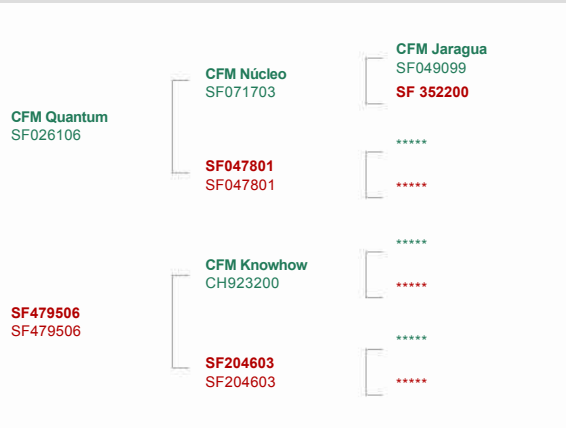

Pedigree

Rafael Jorge Oliveira

roliveira@altagenetics.com

Provas

SUMÁRIO CFM - 2021

CARACTERÍSTICAS	DEP	ACC
PN	-0,01	0,8 %
PD	11,34	0,8 %
HMT	7,16	-
GPS	10,50	0,7 %
PS	-	-
CONF	0,60	0,8 %
PREC	0,65	0,8 %
MUSC	0,58	0,8 %
PES	1,12	0,8 %
P14M	2,74	0,6 %
ICFM	17,11	-