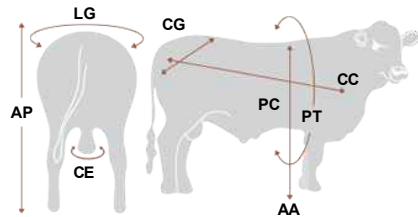

Proprietário: Mário Ubirajara Rota Anselmi e Cleon Marzari Bortolotto

Peso em coleta: 1155 kg

Sigla	Medidas
AA	1,50
AP	1,51
CC	1,98
CE	0,47
CG	0,62
LG	0,62
PT	2,50
PC	0,86

CDP	PN	P205D	P365D	P550D	P.Coleta
PESO(KG)	0,0	0	0	0	0