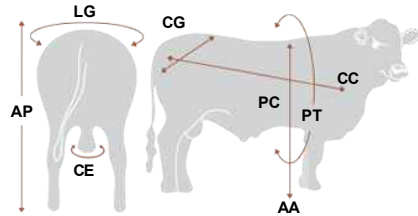

Pampeano 1581 Harvester Discove - Campero

Registro: 814999

Código: 011AN01294

S A V Harvester 0338 X Rubeta 3307 Selecto

Raça: Aberdeen Angus

Nascimento: 19/3/2014

Criador: Los Pamperos S.A.

Proprietário: Los Pamperos S.A.

Peso em coleta: 880 kg | Frame 5.0

Sigla	Medidas
AA	0,00
AP	1,33
CC	1,66
CE	0,44
CG	0,60
LG	0,57
PT	0,00
PC	0,00

CDP	PN	P205D	P365D	P550D	P.Coleta
PESO(KG)	35,0	261	0	700	880

Comentários

- Vem do criatório Los Pamperos;
- Um pedigree paterno americano muito consistente oriundo de umas das principais fazendas dos Estados Unidos, Schaff, aliado a uma linha baixa argentina;
- Com ótimo desempenho até o abate e potencial para produzir carne de qualidade, sua avaliação direciona sua utilização em sistemas semi intensivos;
- Indicado para rebanhos Aberdeen Angus PO, comercial e cruzamento industrial.