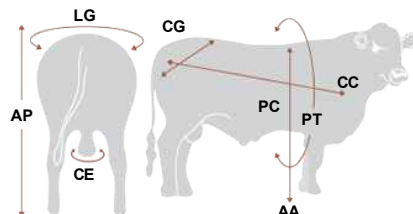

### Medidas

Sigla	Medidas
AA	1,44
AP	1,43
CC	1,78
CE	0,46
CG	0,60
LG	0,52
PT	2,38
PC	0,72

CDP	PN	P205D	P365D	P550D	P.Coleta
PESO(KG)	0,0	0	0	0	0

### Comentários

- Vem de um dos principais criatórios das raças Braford e Hereford, Estância Guatambu;
- Alia fenótipo, pedigree e avaliação genética de alto nível;
- Touro de avaliação equilibrada que irá produzir animais de excelente conformação, sendo essa progênie otimizada em sistemas semi;
- Indicado para rebanhos Hereford PC, comercial e cruzamento industrial.