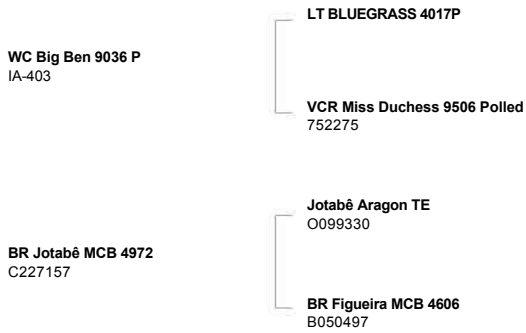

Provas

SUMÁRIO PROMEBÓ - 8/2021

	DESMAMA							SOBREANO							CARÇAÇA				
	PN	GND	C DESM	P DESM	M DESM	T DESM	ÍND. D.	GDS	GNS	C SOBR	P SOBR	M SOBR	T SOBR	PE	ÍND. F.	AOL	EGS	GIM	IND. C.
DEP	-0,26	9,54	0,11	0,12	0,17	0,18	31,77	3,91	13,45	0,10	0,07	0,13	0,16	0,45	29,54	0,89	0,10	0,05	50,18
ACC	28	26	23	25	22	28	-	12	-	23	24	23	28	29	-	7	4	5	-
TOP	28	4	23	21	15	17	3	12	6	27	28	21	18	15	5	10	2	4	10