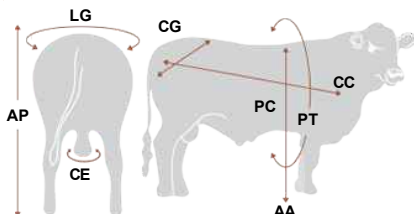

### Medidas

Sigla	Medidas
AA	1,33
AP	1,37
CC	1,77
CE	0,41
CG	0,57
LG	0,51
PT	2,29
PC	0,70

CDP	PN	P205D	P365D	P550D	P.Coleta
PESO(KG)	32,0	229	363	555	0

### Comentários

- Selecionado no mesmo criatório do destacado Apetrecho;
- Seu pedigree possui uma combinação diferenciada, a qual agrega desempenho e qualidade de carne;
- Transborda beleza racial, muito comprimento e musculatura;
- Sua progênie vem se destacando no cruzamento industrial em sistemas de semi à extensivos;
- Indispensável para rebanhos comerciais e cruzamento industrial.