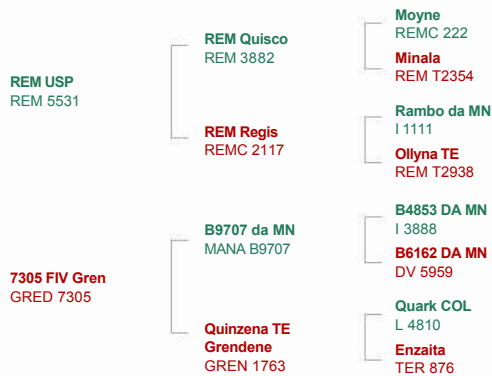

Reitor da Gren

Registro: GREN A8802

Código: 011NE03519

REM USP X B9707 da MN

Raça: Nelore

Nascimento: 18/12/2017

Criador: Agropec. Grendene LTDA

Proprietário: Agropec. Grendene LTDA

Pedigree

Provas

Sumário PMGZ/ABCZ - 7/2021

	DEP	AC	DECA	-	+
PM-Em	5,51	38	1		
TMD	9,97	0	-		
PN-ED	0,05	69	5		
PD-ED	6,59	66	1		
PA-ED	15,39	51	1		
PS-ED	23,18	51	1		
IPP	-34,25	31	1		
PE-365	0,85	43	1		
PE-450	1,71	45	1		
STAY	41,66	28	1		
AOL	2,04	38	1		
ACAB	1,06	32	1		
MAR	0,42	31	-		
iABCZ	29,04	-	1		

NFT: 127 | NRT:1 | NFP210: 65 | NREBP210: 1 | NFP450: 0 | NREBP450: 0 | NNP120: 0 | NNREBP120: 0

Sumário ANCP - 10/2021

	DEP	AC	%	-	+
MP120	6,75	59	0,1 %		
PG	4,57	88	100,0 %		
PN	0,74	85	79,0 %		
P210	12,59	76	4,0 %		
P365	27,59	78	1,0 %		
P450	28,69	79	1,0 %		
PE365	1,22	80	3,0 %		
PE450	1,71	83	2,0 %		
IPM	-0,18	73	48,0 %		
IPP	-0,60	56	33,0 %		
STAY	86,69	68	2,0 %		
3P	67,58	73	37,0 %		
CAR	-0,07	70	17,0 %		
AOL	0,81	77	13,0 %		
ACAB	0,02	75	29,0 %		
MAR	-	-	-		
MGTE	26,20	73	2,0 %		