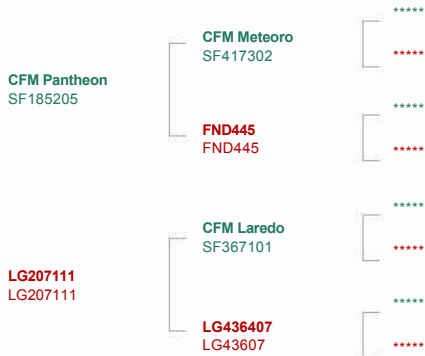

CFM Cobiçado

Registro: LG686814

Código: COBICADO

CFM Pantheon X CFM Laredo

Raça: Nelore CEIP

Nascimento: 10/9/2014

Criador: Agropecuária CFM LTDA

Proprietário: Agropecuária CFM LTDA e EMA - Empresa Marinho Agropecuária do Pantanal LTDA

Comentários

* CFM Cobiçado foi inserido no teste de progênie da CFM em 2016, sendo um dos touros mais pesados dos TOPs do Megaleilão 2016.

* Progênes do touro ficou em 10º lugar no Sumário de Touros Nelore CFM 2019/2020, mostrando sua superioridade genética no rebanho da CFM

* Destaque para peso à desmama, materno total, peso ao sobreano, conformação, precocidade e musculosidade.

Mariana Diogo

mariana.diogo@altagenetics.com

Pedigree

Provas

SUMÁRIO CFM - 2021

CARACTERÍSTICAS	DEP	TOP
PN	1,23	-
PD	12,33	-
HMT	8,64	-
GPS	5,57	-
PS	-	-
CONF	0,53	-
PREC	0,48	-
MUSC	0,49	-
PES	1,23	-
P14M	-1,84	-
ICFM	14,10	-