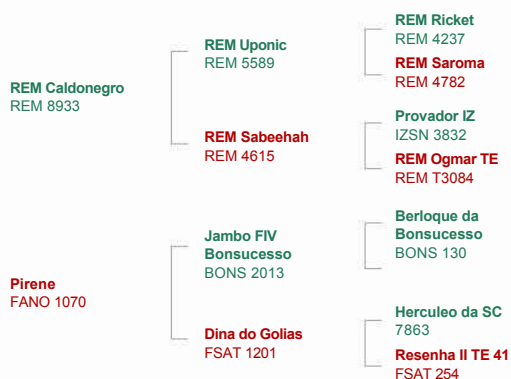

# Cajado da Agronova

Registro: FANO 1799

Código: 011NE03572

REM Caldonegro X Jambo FIV Bonsucesso

Raça: Nelore

Nascimento: 13/8/2018

Criador: Agronova Nelore

Proprietário: Agronova Nelore

## Medidas aos 24 meses

Sigla	Medidas
AA	1,44
AP	1,56
CC	1,62
CE	0,40
CG	0,57
LG	0,50
PT	1,99
PC	0,65

## Pedigree