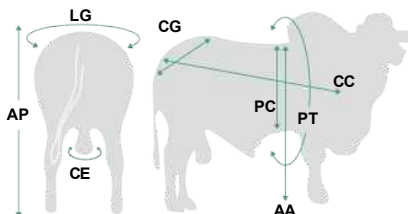

# Cajado da Agronova

Registro: FANO 1799

Código: 011NE03572

REM Caldonegro X Jambo FIV Bonsucesso

Raça: Nelore

Nascimento: 13/8/2018

Criador: Agronova Nelore

Proprietário: Agronova Nelore

## Medidas aos 24 meses

Sigla	Medidas
AA	1,44
AP	1,56
CC	1,62
CE	0,40
CG	0,57
LG	0,50
PT	1,99
PC	0,65