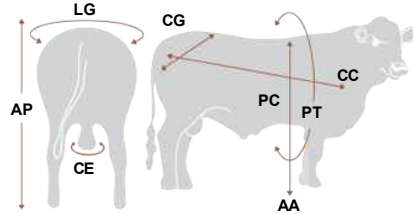

Pedigree

SAV RESOURCE 1441	Rito 707 of Ideal 3407 7075 13066860
	SAV Blackcap May 4136 14739095
Baldrige Isabel B068 18063290	G A R Prophet
	Baldrige Isabel Y69 17149410

Peso em coleta: 853 kg

Sigla	Medidas
AA	1,37
AP	1,41
CC	1,93
CE	0,41
CG	0,55
LG	0,58
PT	2,18
PC	0,00

CDP	PN	P205D	P365D	P550D	P.Coleta
PESO(KG)	0,0	0	0	0	0

Comentários

- Vem da Baldrige Angus, criatório americano referência dentro da raça;
- Avaliação genética direcionada para produção de animais de alto nível genético, com destaque para alto peso ao desmame e ao ano, aliado a excepcional rendimento e acabamento de carcaça na fase final;
- Um conjunto de características que serão otimizadas em sistemas semi à intensivos;
- Indispensável para rebanhos Aberdeen PO ou cruzamento industrial.