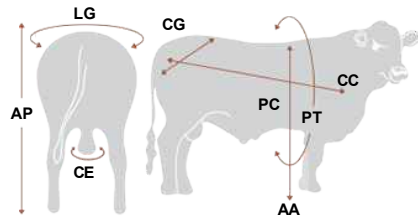

Soldera 8069 Bismark - Caxambu

Registro: 218484

Código:

SAV Bismarck 5682 X RUBETA 5292 VERDADERO TE

Raça: Aberdeen Angus
 Nascimento: 4/5/2018
 Criador: Irmãos Soldera Agropecuária
 Proprietário: Cabanha Soldera

Peso: 768 kg

Sigla	Medidas
AA	1,41
AP	1,42
CC	1,73
CE	0,42
CG	0,51
LG	0,51
PT	2,14
PC	0,73

CDP	PN	P205D	P365D	P550D	P.Coleta
PESO(KG)	0,0	0	0	0	0

Comentários

- Vem da seleção Irmãos Soldera;
- Touro mais destacado da sua geração na fazenda;
- Uma régua de DEPs extremamente destacada, demonstrando seu potencial em produzir animais de forte desempenho, bem conformados, precoces e musculosos em sistemas de semi à intensivos;
- Alia em seu pedigree dois grandes destaques da genética Americana e Argentina;
- Seu fenótipo caracteriza-se por correção de aprumos, musculatura evidente e excelente caracterização racial.
- Indicado para rebanhos Angus PO, comercial e cruzamento industrial.