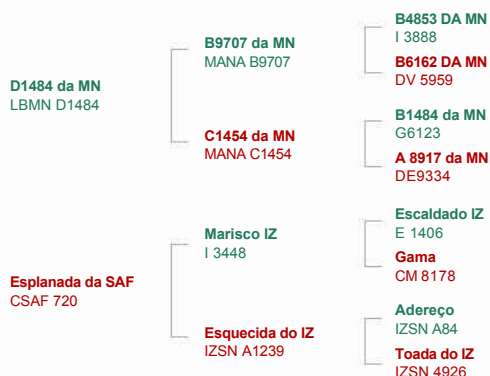

1061 da SAF

Registro: CSAF 1061

Código: 011NE03701

D1484 da MN X Marisco IZ

Raça: Nelore

Nascimento: 19/11/2017

Criador: Nelore Safra

Proprietário: Faz. Santa Nice

Pedigree

Provas

Sumário PMGZ/ABCZ - 7/2021

	DEP	AC	DECA	-	+
PM-Em	3,08	36	1		
TMD	8,37	0	-		
PN-ED	-0,80	52	1		
PD-ED	7,72	49	1		
PA-ED	13,93	42	1		
PS-ED	19,38	45	1		
IPP	-32,61	30	1		
PE-365	0,83	36	1		
PE-450	1,58	38	1		
STAY	40,83	24	1		
AOL	0,95	41	2		
ACAB	3,75	34	1		
MAR	3,89	33	-		
iABCZ	26,16	-	1		

NFT: 35 | NRT: 2 | NFP210: 9 | NREBP210: 1 | NFP450: 0 | NREBP450: 0 | NNP120: 0 | NNREBP120: 0

Sumário ANCP - 7/2021

	DEP	AC	%	-	+
MP120	3,31	60	5,0 %		
PG	-1,26	86	5,0 %		
PN	-0,41	82	5,0 %		
P210	9,71	72	9,0 %		
P365	19,65	77	6,0 %		
P450	18,90	79	9,0 %		
PE365	0,88	81	8,0 %		
PE450	1,18	84	7,0 %		
IPM	-0,17	74	49,0 %		
IPP	-0,74	58	21,0 %		
STAY	78,85	69	11,0 %		
3P	80,30	74	4,0 %		
CAR	0,04	72	79,0 %		
AOL	0,78	79	14,0 %		
ACAB	0,82	77	0,5 %		
MAR	-	-	-		
MGTE	20,69	73	6,0 %		