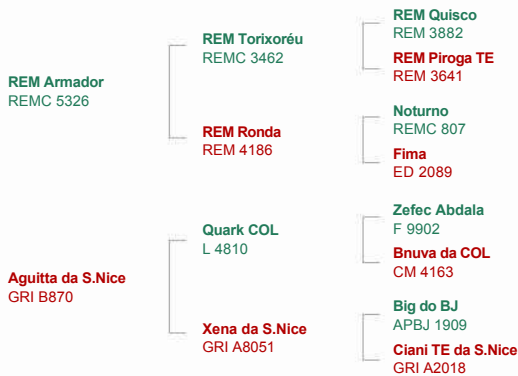

B6777 da S.Nice

Registro: GRI B6777

Código: 011NE03699

REM Armador X Quark COL

Raça: Nelore

Nascimento: 28/7/2017

Criador: Faz. Santa Nice Ltda

Proprietário: Agropecuária e Mineração Lagoa Alta, Eduardo da Costa e Faz. Santa Nice Ltda

Pedigree

Provas

Sumário PMGZ/ABCZ - 7/2021

	DEP	AC	DECA	-	+
PM-Em	7,14	40	1		
TMD	15,64	0	-		
PN-ED	0,64	54	10		
PD-ED	13,36	53	1		
PA-ED	20,36	46	1		
PS-ED	24,94	50	1		
IPP	-24,33	33	1		
PE-365	1,70	40	1		
PE-450	2,35	48	1		
STAY	40,39	29	1		
AOL	6,04	47	1		
ACAB	4,17	39	1		
MAR	0,81	39	-		
iABCZ	33,86	-	1		

NFT: 45 | NRT:9 | NFP210: 15 | NREBP210: 5 | NFP450: 4 | NREBP450: 1 | NNP120: 0 | NNREBP120: 0

Sumário ANCP - 7/2021

	DEP	AC	%	-	+
MP120	7,21	55	0,1 %		
PG	-0,50	82	14,0 %		
PN	1,02	78	72,0 %		
P210	18,11	67	0,5 %		
P365	29,93	73	0,5 %		
P450	31,09	75	0,5 %		
PE365	1,82	77	0,5 %		
PE450	2,18	80	0,5 %		
IPM	-0,66	69	15,0 %		
IPP	-1,07	52	4,0 %		
STAY	92,81	64	0,1 %		
3P	76,35	69	9,0 %		
CAR	-0,03	67	34,0 %		
AOL	4,94	75	0,1 %		
ACAB	0,64	72	1,0 %		
MAR	-	-	-		
MGTE	34,21	68	0,1 %		