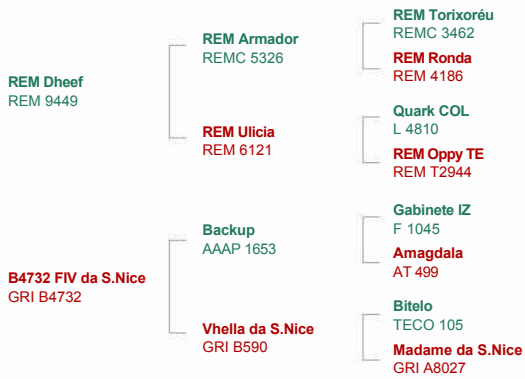

Escoces da S.Nice

Registro: GRI B7254

Código: 011NE03700

REM Dheef X Backup

Raça: Nelore

Nascimento: 24/10/2017

Criador: Faz. Santa Nice Ltda

Proprietário: Faz. Santa Nice Ltda

Pedigree

Provas

Sumário PMGZ/ABCZ - 7/2021

	DEP	AC	DECA	-	+
PM-Em	-1,06	37	8		
TMD	3,71	0	-		
PN-ED	0,16	46	7		
PD-ED	9,02	47	1		
PA-ED	16,62	43	1		
PS-ED	21,32	48	1		
IPP	-26,98	31	1		
PE-365	1,73	38	1		
PE-450	1,47	44	1		
STAY	42,85	22	1		
AOL	2,84	46	1		
ACAB	2,79	39	1		
MAR	1,30	38	-		
iABCZ	26,53	-	1		