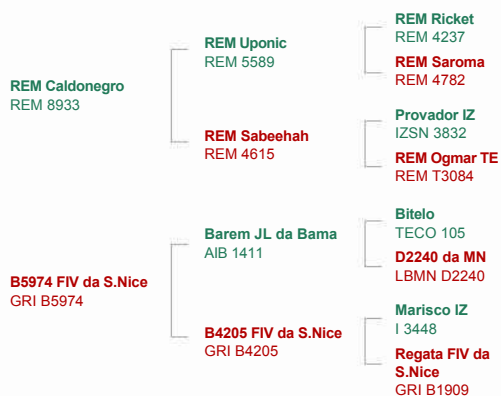

Hungaro FIV da S.Nice

Registro: GRI B8244

Código: 011NE03698

REM Caldonegro X Barem JL da Bama

Raça: Nelore

Nascimento: 22/9/2018

Criador: Faz. Santa Nice Ltda

Proprietário: Carlos Alverne Resende e Faz. Santa Nice Ltda

Pedigree

Provas

Sumário PMGZ/ABCZ - 7/2021

	DEP	AC	DECA	-	+
PM-Em	4,86	34	1		
TMD	11,26	0	-		
PN-ED	-0,11	44	3		
PD-ED	9,92	44	1		
PA-ED	16,51	40	1		
PS-ED	24,06	45	1		
IPP	-44,20	27	1		
PE-365	1,15	35	1		
PE-450	1,79	38	1		
STAY	44,92	19	1		
AOL	1,94	44	1		
ACAB	3,58	36	1		
MAR	0,78	36	-		
iABCZ	34,66	-	1		