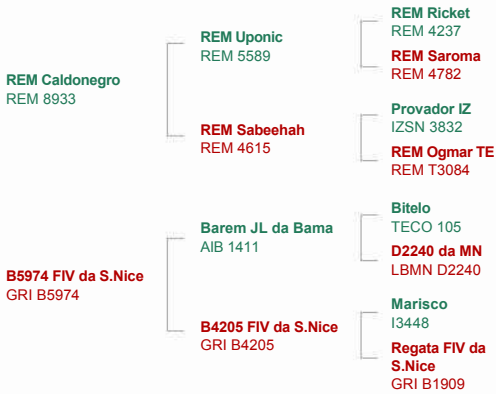

Hungaro FIV da S.Nice

Nome: Hungaro FIV da S.Nice

Registro: GRI B8244

Código: 011NE03698

REM Caldonegro X Barem JL da Bama

Raça: Nelore PO

Nascimento: 22/9/2018

Criador: Faz. Santa Nice Ltda

Proprietário: Carlos Alverne Resende e Faz. Santa Nice Ltda

Pedigree

Provas

Sumário PMGZ/ABCZ 10/2023

	DEP	AC	DECA	-	+
PM-Em	5,57	35	1		
TMD	8,57	0	-		
PN-ED	-0,52	87	1		
PD-ED	2,83	85	4		
PA-ED	8,95	69	1		
PS-ED	12,73	69	1		
IPP	-36,88	28	1		
PE-365	0,77	59	1		
PE-450	1,46	47	1		
STAY	45,36	23	1		
AOL	1,00	54	3		
ACAB	3,54	44	1		
MAR	0,66	44	-		
iABCZ	24,95	-	1		

NFT: 1790 | NRT:134 | NFP210: 538 | NREBP210: 57 | NFP450: 56 | NREBP450: 8 | NNP120: 0 | NNREBP120: 0

Sumário ANCP 2/2024

	DEP	AC	%	-	+
MP120	4,03	40	3,0 %		
PG	-1,87	68	3,0 %		
PN	-0,94	75	2,0 %		
P210	7,52	70	17,0 %		
P365	15,61	74	15,0 %		
P450	17,94	73	11,0 %		
PE365	1,04	68	7,0 %		
PE450	1,47	69	5,0 %		
IPM	-0,93	43	18,0 %		
IPP	-0,81	37	17,0 %		
STAY	82,69	79	8,0 %		
3P	73,13	82	52,0 %		
CAR	-0,03	33	38,0 %		
AOL	0,62	74	36,0 %		
ACAB	0,77	72	2,0 %		
MAR	-0,06	72	70,0 %		
MGTE	18,21	72	14,0 %		