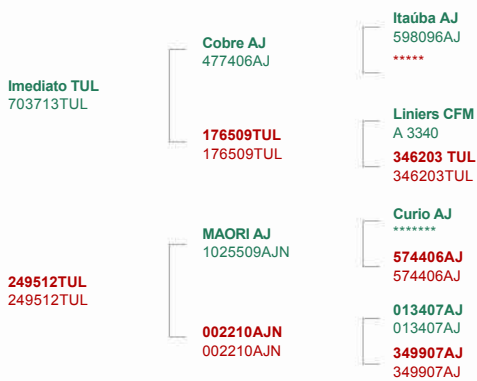

# Invencível TUL

Registro: 688418TUL

Código: INVENCIVEL

Imediato TUL X MAORI AJ

Raça: Nelore

Nascimento: 24/12/2018

Criador: Maria de Lourdes Reato Brüner

Proprietário: Maria de Lourdes Reato Brüner

## Pedigree

## Provas