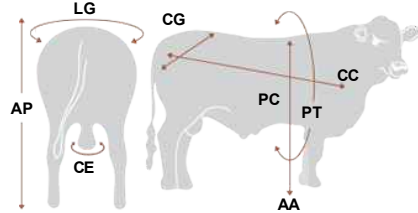

Registro: HBA 836451

Código: 011AN02252

Coleman Charlo 0256 X S A V Bismarck 5682

Raça: Aberdeen Angus

Nascimento: 9/1/2016

Criador: Cabaña El Volcán

Proprietário: Alta Beef Program

Medidas

Sigla	Medidas
AA	0,00
AP	1,36
CC	1,81
CE	0,42
CG	0,62
LG	0,65
PT	0,00
PC	0,00

CDP	PN	P205D	P365D	P550D	P.Coleta
PESO(KG)	0,0	0	0	0	0

Comentários

- Vem da renomada Cabana Argentina El Volcán;
- Filho do imponente Charlo de El Volcán em matriz Bismarck;
- Touro que impressiona por um biótipo moderno e funcional, agradando por excepcional expressão racial, correção de aprumos e fenomenal amplitude corporal;
- Sua avaliação genética é destaque para alto ganho de peso nas diferentes fases, extraordinário rendimento de cortes nobres e elevado nível de marmoreio;
- Um touro homozigoto preto que atende às expectativas de quem procura fenótipo com excelentes dados genéticos;
- Direcionado para sistemas semi a intensivo;
- Indispensável para rebanhos Aberdeen Angus PO, comercial e cruzamento industrial.