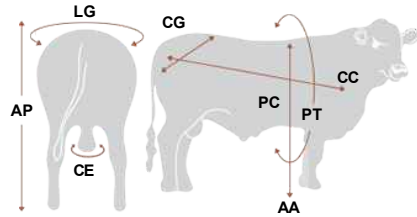

Pedigree

Inambu Sur 115 Argentino-T/E-
7489

Tres Marias 6241 Payador-T/E-
1458

Rosina Lady Karin 3425
4576

Inambu Sur 136 Mostaza 156-T/E-
5471

Pastoriza 565 Brigadier-T/E-
7894

Gran Manuel 156 Caño Explo
8796

Medidas

Sigla	Medidas
AA	0,00
AP	1,41
CC	1,77
CE	0,41
CG	0,60
LG	0,59
PT	0,00
PC	0,00

CDP	PN	P205D	P365D	P550D	P.Coleta
PESO(KG)	32,0	396	0	843	990

Comentários

- Vem da seleção Cabaña Inambú S.A.;
- Filho de Payador em matriz Brigadier;
- Froilán impressiona por seu volume e estrutura corporal, além de extraordinário racial;
- Como se não bastasse, suas DEPs são destacadíssimas, de baixo peso ao nascer e elevada taxa de crescimento é uma grande opção para se utilizar em novilhas;
- Destaque ainda, para produção de carne de qualidade e fêmeas produtivas em sistemas intensivo;
- Indispensável para rebanhos Red Angus PO, comercial e cruzamento industrial.