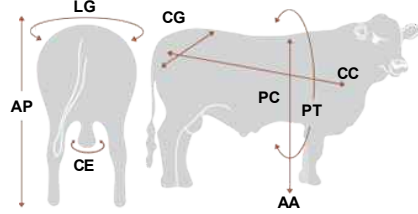

Pedigree

Corralero 777 Yastá 1614C - Chaltén

Registro: HBA A108868
 Código: HBAA108868

Guardián Y8135 Yaraví Araucano TE

Raça: Brangus
 Nascimento: 30/10/1996
 Criador: Cab. Corral de Guardia de Bellamar Estancias S.A.
 Proprietário: Alta Beef Program

Frame 4.8

| Sigla | Medidas |
|-------|---------|
| AA | 141,00 |
| AP | 141,00 |
| CC | 185,00 |
| CE | 46,00 |
| CG | 58,00 |
| LG | 61,00 |
| PT | 0,00 |
| PC | 0,00 |

| CDP | PN | P205D | P365D | P550D | P.Coleta |
|----------|-----|-------|-------|-------|----------|
| PESO(KG) | 0,0 | 0 | 0 | 0 | 0 |

Comentários

- *Touro argentino, oriundo da Seleção Corral de Guardia S.A.;
- *Excelente qualidade racial, tamanho moderado e de bom comprimento corporal;
- *Touro Transmite Facilidade de Parto;
- *Amplamente utilizado em todos os principais países que selecionam Brangus na América do Sul.