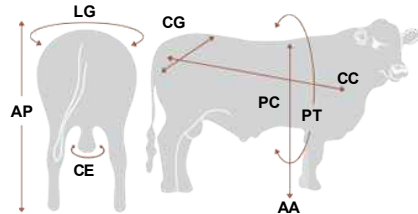

Sigla	Medidas
AA	139,00
AP	139,00
CC	181,00
CE	42,00
CG	59,00
LG	59,00
PT	0,00
PC	0,00

CDP	PN	P205D	P365D	P550D	P.Coleta
PESO(KG)	0,0	0	0	0	0

Comentários

- * Touro argentino, oriundo da Seleção Corral de Guardia S.A.;
- * Filho de "Curandero", touro destaque da raça Brangus;
- * Tamanho moderado e bom comprimento corporal;
- * Indicado para imprimir características raciais da raça Brangus;
- * Curupay foi grande Campeão Brangus em Palermo 2007.