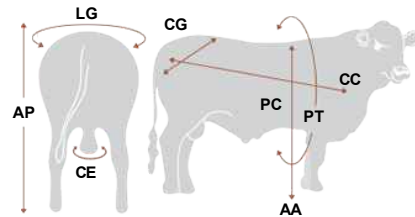

Orígenes Dragon L 1383 - Dakota

Registro: 121936
Código: RB0013

Tres Cruces Damasco 3454 Dragón X Corralero A-5 Federal 173U

Raça: Red Brangus
Nascimento: 2/9/2008
Criador: AGRODEC S.A.
Proprietário: Alta Beef Program

Pedigree

Peso em coleta: 910 kg | Frame 5.0

Sigla	Medidas
AA	0,00
AP	1,38
CC	1,71
CE	0,47
CG	0,58
LG	0,59
PT	0,00
PC	0,00

CDP	PN	P205D	P365D	P550D	P.Coleta
PESO(KG)	0,0	0	0	0	0

Comentários

- Destacado filho de Dragón com excelente caracterização racial e correção de prepúcio;
- Sua avaliação é extremamente acurada para todas as características, sendo um animal que transmite desempenho, boa fertilidade e, ainda, otimiza produção de carne de qualidade;
- Apresenta correção estrutural, musculabilidade e volume de carcaça destacada, além de uma beleza racial ímpar;
- Consagrado Concept Plus desde 2018;
- Indicado o uso nas filhas de Don Ciríaco.