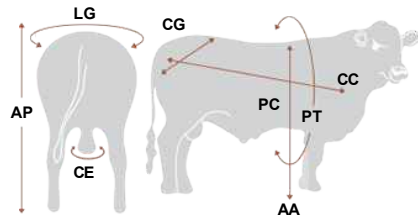

Peso em coleta: 1020 kg | Frame 5.0

Sigla	Medidas
AA	1,37
AP	1,33
CC	1,77
CE	0,48
CG	0,53
LG	0,54
PT	2,30
PC	0,00

CDP	PN	P205D	P365D	P550D	P.Coleta
PESO(KG)	40,0	350	490	705	1020

Comentários

- Um dos touros mais elogiados dentre todas as raças durante a Expointer 2012;
- Pedigree consagrado em uma das principais doadoras da seleção Guapiara;
- Avaliação direcionada para fazer base de rebanho de qualidade, permite sua utilização em novilhas e, ainda, para produzir animais de alta área de olho de lombo com ótimo acabamento em sistemas extensivos;
- Consagrado Concept Plus desde 2015;
- Indicado para Brangus puro e cruzamento industrial.